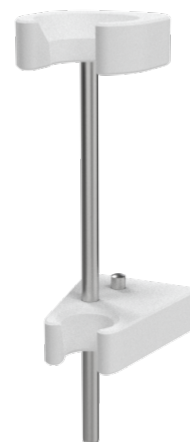

Support pour endoscope Simple-Fix avec poignée réglable en hauteur

Z-Z00010

DESCRIPTION DU PRODUIT

Matériel	Acier inoxydable/ Plastique
Support sûr	Porte-poignée, réglable en hauteur
Mode de fixation	par système de clic
Capacité de charge totale (kg)	2

PACKAGING UNIT: PIÈCE

Weight Box1	1 kg
-------------	------

Z-Z00010

Support pour endoscope Simple-Fix

Domaine d'application

Peut être retiré d'une simple
pression sur un bouton

Thermodésinfectable à 95°
Celsius