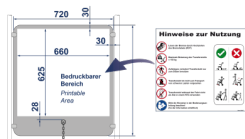

Station de parking murale pour le fauteuil de transfert SAM

Z-SAM005

DESCRIPTION DU PRODUIT

Dimensions (mm)	env. 777 x 940
Dimensions du plateau	env. 720 x 800

PACKAGING UNIT: PIÈCE

Z-SAM005 Station de parking murale

Domaine d'application

Platzsparend abklappbar bei
Nichtverwendung

Montage aisé