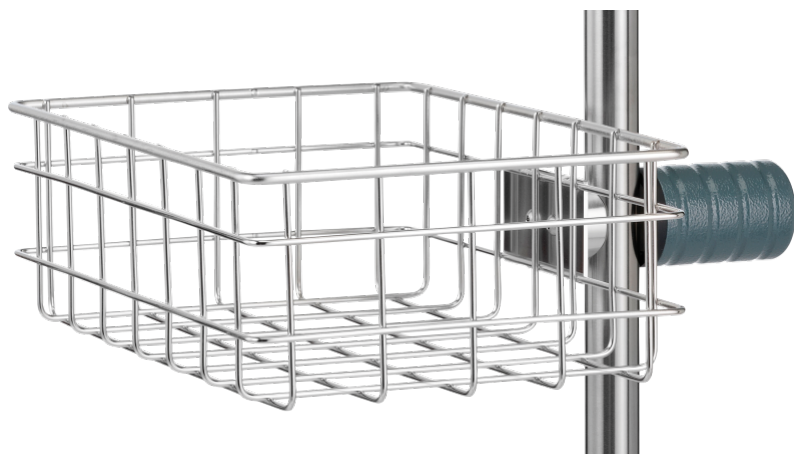

Panier de rangement avec étau à serrage rapide

Couleur: gris bleu (RAL7031)

Z-PRE005

DESCRIPTION DU PRODUIT

| | |
|--------------------------------|------------------------------|
| Matériel | Acier inoxydable/ Aluminium |
| Couleur | Bleu gris |
| Mode de fixation | Système de libération rapide |
| Taille | 300 mm x 200 mm x 100 mm |
| Pour tube | Ø 25 mm - 33,7 mm |
| Capacité de charge totale (kg) | 5 |

PACKAGING UNIT: PIÈCE

Z-PRE005

Panier de rangement avec étau à serrage rapide

Domaine d'application

Positionnement variable et retrait rapide des composants grâce à la pince à serrage rapide

Technique

En acier inoxydable de grande qualité

Pour tubes ronds de 25 à 33,7 mm de diamètre

Sécurité

Aucune arête vive