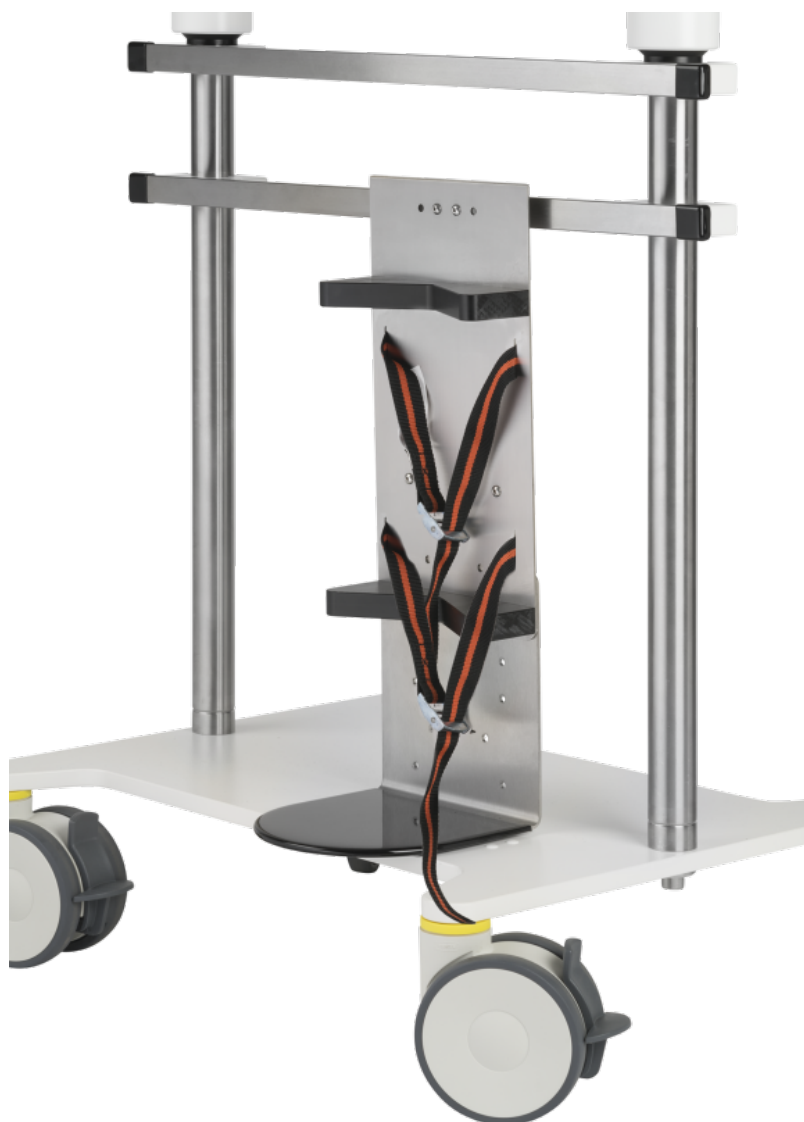

Porte-bouteille d'oxygène, réglable en hauteur pour rail medical

Z-DOCK80

DESCRIPTION DU PRODUIT

Mode de fixation	avec pince à serrage rapide
Fixation pour	rail standard 25 x 10
Taille de la bouteille	2-, 3- ou 5 litres
Capacité de charge totale (kg)	12

PACKAGING UNIT: PIÈCE