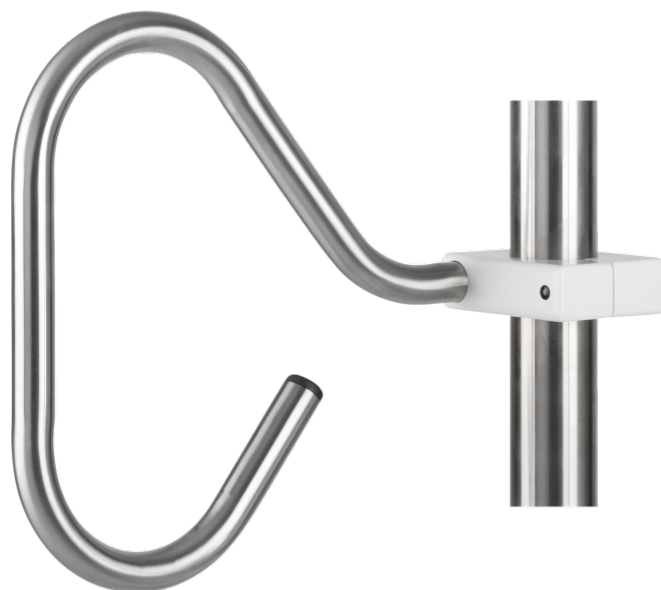

# Poignée de poussée pour chariot d'arrimage "provi-Dock«

## Z-DOCK32

### DESCRIPTION DU PRODUIT

Matériel	Acier inoxydable/ Aluminium
Couleur de la pince de fixation	blanc (RAL 9016)
Mode de fixation	avec pince universelle
Pour tube	Ø 38 mm

### PACKAGING UNIT: PIÈCE

Z-DOCK32