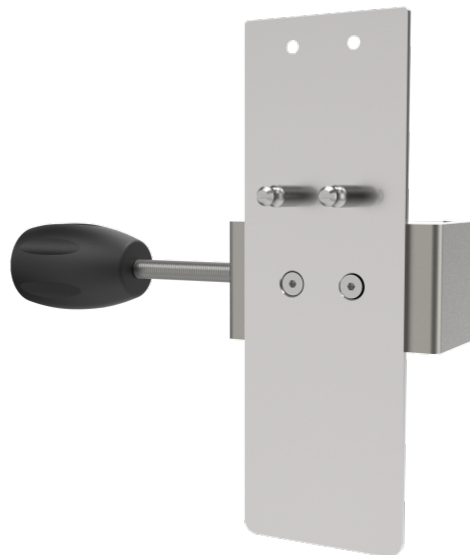

TEE support pour rails mural vertical et tube rond

T-W08020

DESCRIPTION DU PRODUIT

Système de clic	protection de la fiche (en option)
Matériel	Acier inoxydable/ Plastique
Support de connecteur	optionnel contre supplément
Fixation	avec verrou de sécurité
Capacité de charge totale (kg)	5

PACKAGING UNIT: PIÈCE

Width Box1	0,2 m
Height Box1	0,1 m
Length Box1	0,3 m
Weight Box1	1,2 kg

T-W08020
TEE support