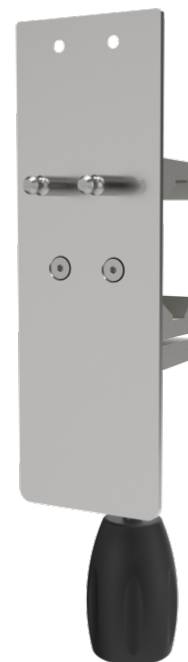

TEE support pour rails mural horizontaux

T-W08010

DESCRIPTION DU PRODUIT

Système de clic	protection de la fiche (en option)
Matériel	Acier inoxydable/ Plastique
Support de connecteur	optionnel contre supplément
Pour l'attachement à	tube rond Ø 25 - 30 mm
Fixation	avec verrou de sécurité
Capacité de charge totale (kg)	5

PACKAGING UNIT: PIÈCE

Width Box1	0,3 m
Height Box1	0,2 m
Length Box1	0,3 m
Weight Box1	1,1 kg

T-W08010
TEE support