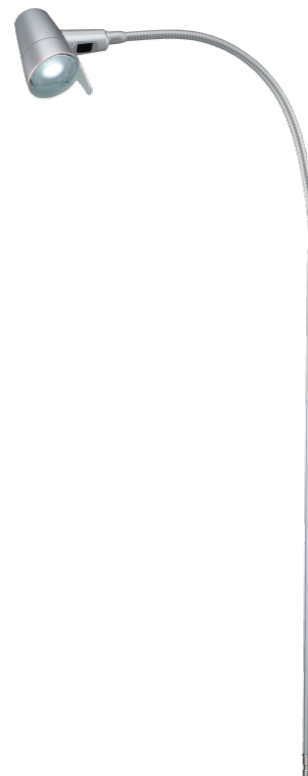

# LED - Lampe d'lecture

## version longue, argent

L400079S

### DESCRIPTION DU PRODUIT

Couleur de la lampe	Argent
Tenon de raccordement	Ø 18, L 35 mm
Lampe	LED 12 V / 3 W, 36°
Puissance d'éclairage	1.480 lux / 500 mm
Flux lumineux (lm)	230 lm
Couleur de lumière	4.000 K
Indice de rendu des couleurs	Type 80
Durée de vie	25.000 h (lampe)
Tension d'entrée	100 - 240 V, 50 - 60 Hz
Interrupteur	à la tête du luminaire
Surplomb de la lampe	env. 600 mm
Lumière d'orientation	Intégrée dans l'interrupteur
Transformateur	transformateur de prise
Longueur totale	env. 1.380
Mode d'exploitation	fonctionnement continu
En option	Prise internationale, avec transfo longue portée (sans éclairage d'orientation) / interrupteur à cordon