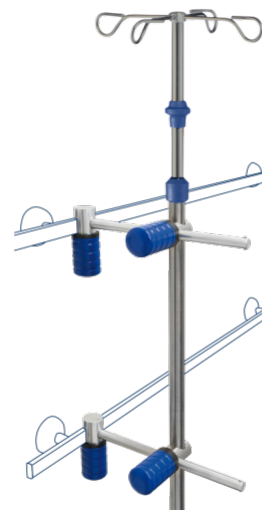

Système Duo-Lock pour rail mural

I-DULO01

DESCRIPTION DU PRODUIT

Matériel	Acier inoxydable/ Aluminium
Couleur des pièces en plastique	Bleu
Potence	An acier inoxydable, à visser
Nombre de crochets	4
Position des crochets	90° l'un de l'autre
Type de réglage en hauteur	à une seule main
Maximum Longueur/hauteur	2.350 mm
Minimum longueur/hauteur	1.500 mm
Diamètre du tube intérieur	Ø 18 mm
Diamètre du tube extérieur	Ø 25 mm
Longueur du tube extérieur	1.200 mm
Équipement	2 systèmes Duo-Lock avec pince à serrage rapide, statif à perfusion
Capacité de charge totale (kg)	10
Capacité de charge par système (kg)	5
Capacité de charge par crochet (kg)	2

PACKAGING UNIT: PIÈCE

I-DULO01

Systeme Duo-Lock