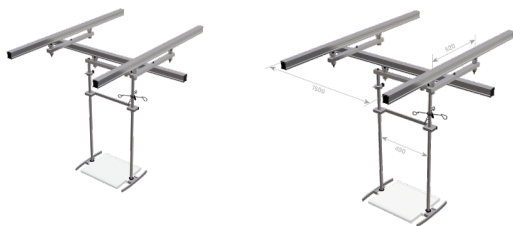

ICS 2 Rail "Mono-Set"

Couleur: argent

D2MONOSW

DESCRIPTION DU PRODUIT

Matériel	aluminium anodisé
Taille du profil	57,5 mm x 47,5 mm x 5 mm
Longueur des rails parallèles	variable
Longueur de rails de raccordement	2.500 mm
Nombre de rails plafonniers	2 rails (parallèle) +1 rail de raccordement
Capacité de charge totale (kg)	80

D2MONOSW ICS 2 Rail "Mono-Set"

Domaine d'application

Liberté de mouvement maximale du personnel soignant (même dans les plus petites pièces)

Liberté d'action totale en dessous du système de rails

Déplacement silencieux grâce à l'association de roulements à billes de qualité et de surfaces de glissement élastiques au niveau des rouleaux porteurs

Technique

Déplacement silencieux du chariot porteur grâce aux roulettes silencieuses

Sécurité

Risques d'accidents réduits (risque de trébuchage)

Aucun déplacement par inadvertance en cas de charge sur un seul côté

Aucun pivotement latéral possible