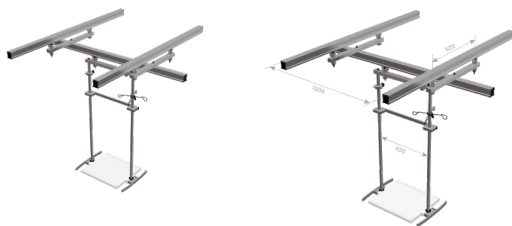

ICS 2 rail "Mono-Set"

Couleur: blanc

D2MONOSA

DESCRIPTION DU PRODUIT

Matériel	Aluminium, revêtement blanc
Taille du profil	57,5 mm x 47,5 mm x 5 mm
Longueur des rails parallèles	variable
Longueur de rails de raccordement	2.500 mm
Nombre de rails plafonniers	2 rails (parallèle) +1 rail de raccordement
Capacité de charge totale (kg)	80

D2MONOSA ICS 2 rail "Mono-Set"

Domaine d'application

Liberté de mouvement maximale du personnel soignant (même dans les plus petites pièces)

Liberté d'action totale en dessous du système de rails

Déplacement silencieux grâce à l'association de roulements à billes de qualité et de surfaces de glissement élastiques au niveau des rouleaux porteurs

Technique

Déplacement silencieux du chariot porteur grâce aux roulettes silencieuses

Sécurité

Risques d'accidents réduits (risque de trébuchage)

Aucun déplacement par inadvertance en cas de charge sur un seul côté