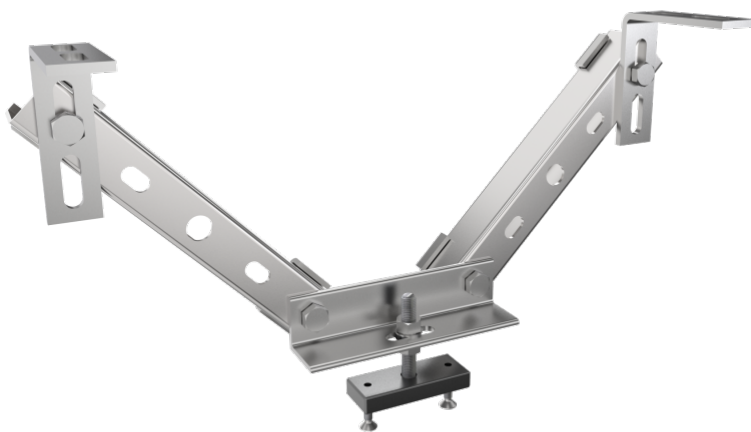

# ICS 1 Espaciador para entretecho 800-900 mm

**Z2S07486**

## DESCRIPCIÓN DEL PRODUCTO

Material	acero galvanizado
para entretecho	800 mm - 900 mm
Versión	D

**PACKAGING UNIT: PIEZA**

Z2S07486

### Campo de aplicación

es posible un montaje posterior

de fácil montaje

### Tecnología

el montaje de los espaciadores girados a 90° con respecto al siguiente aseguran una perfecta fijación al forjado en todas direcciones

acero rígido galvanizado en forma de V