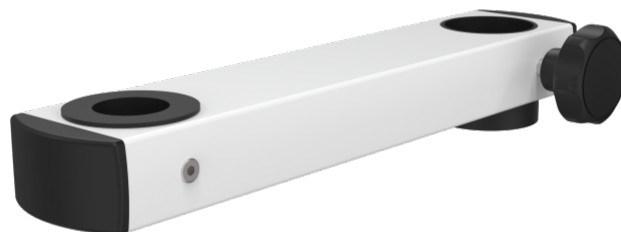

**Z2N6651A**

## DESCRIPCIÓN DEL PRODUCTO

Material	Aluminio
Distancia entre centros	250 mm
Color	Blanco
Inclusión para	Tubo redondo Ø 25 mm

Z2N6651A

## Brazo de soporte