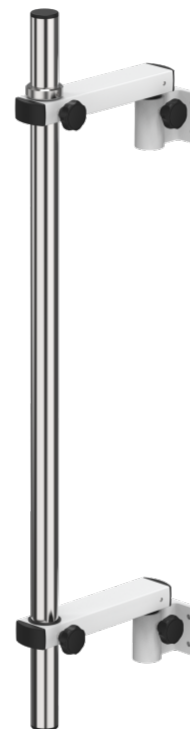

Soporte de bombas orientable para montar sobre pared

Z2N6647A

DESCRIPCIÓN DEL PRODUCTO

Diámetro del tubo	Ø 38 mm
Material	Acero inoxidable/ Aluminio
Color de la garra	Blancas
Brazo de soporte	2x L 200
Longitud	1.000 mm
Capacidad de carga total (kg)	35

PACKAGING UNIT: PIEZA

Z2N6647A

Soporte de bombas orientable