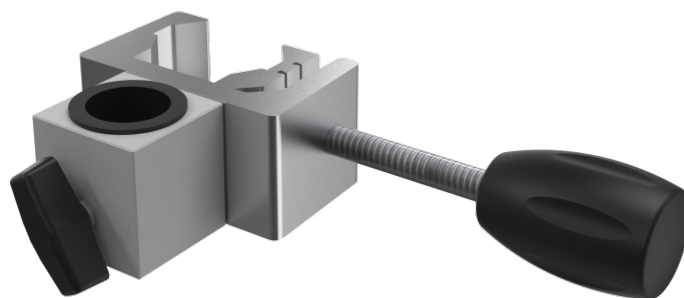

Pinza universal y portalámparas Ø 18 mm

Z2N6639S

DESCRIPCIÓN DEL PRODUCTO

Material	Aluminio
Para el apego a	Tubo redondo Ø14 mm - 40 mm y raíl estándar 25 mm x 10 mm
Inclusión para	Tubo redondo Ø 18
Capacidad de carga total (kg)	15

PACKAGING UNIT: PIEZA

DIN EN 60601

Z2N6639S

Pinza universal