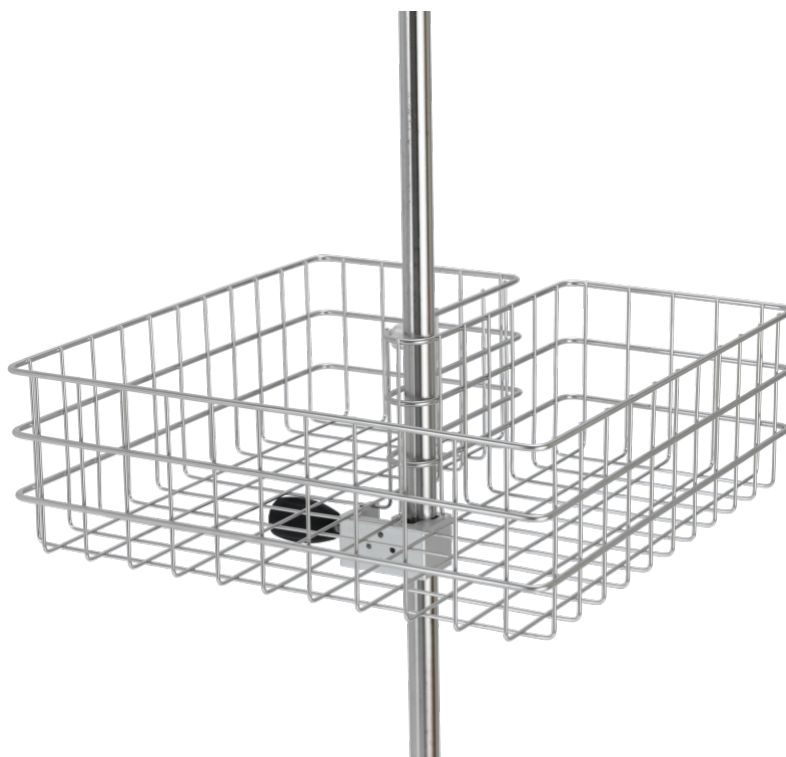

Cesta grande

Tamaño: 460x460x150 mm

Z2N65842

DESCRIPCIÓN DEL PRODUCTO

Material	Acero inoxidable/ Aluminio
Tamaño	460 mm x 460 mm x 150 mm
Capacidad de carga total (kg)	5

PACKAGING UNIT: PIEZA

Z2N65842

Cesta grande

Campo de aplicación

posicionamiento variable y rápido desmontaje de los componentes gracias al mango de apriete rápido

Tecnología

en acero inoxidable de gran calidad

electropulido