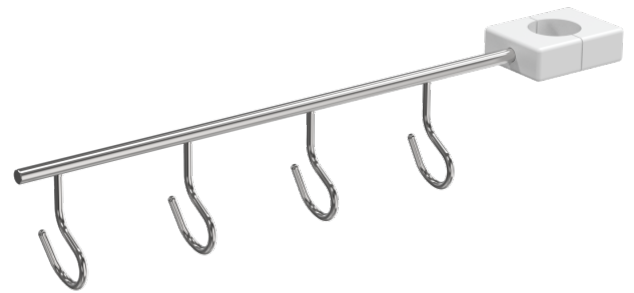

Infusion hanger

4 hooks, w/o lateral hook

Z2N3004A

DESCRIPCIÓN DEL PRODUCTO

Material	Acero inoxidable/ Aluminio
Doble garra para tubo	38 mm
Longitud desde la garra doble media	aprox. 445
Capacidad de carga total (kg)	8
Capacidad de carga por sistema (kg)	8
Capacidad de carga por gancho (kg)	2

PACKAGING UNIT: PIEZA

Z2N3004A
Infusion hanger