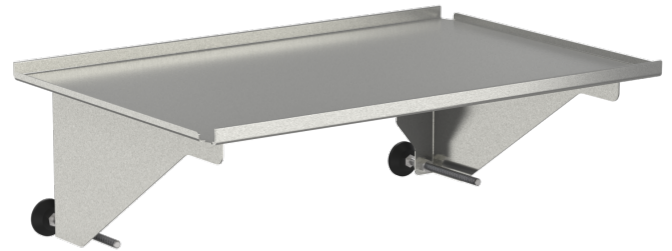

Soporte de monitor para tubo redondo sin cajón

Z2N09042

DESCRIPCIÓN DEL PRODUCTO

Material	acero inoxidable / acero pintado
Capacidad de carga	40 kg
Tamaño de la bandeja	540 mm x 360 mm
Para tubo redondo	Ø 38 mm
Capacidad de carga total (kg)	40

PACKAGING UNIT: PIEZA

Z2N09042

Soporte de monitor para tubo redondo

Campo de aplicación

condiciones de higiene óptimas (desinfección por paños)

es posible un montaje posterior

de fácil montaje

Tecnología

en acero inoxidable de gran calidad

lacado de gran calidad

cajón totalmente extraíble

Seguridad

Keine Verletzungsgefahr, da Plattenränder aufgekantet

sin riesgo de lesiones por los cantos redondeados