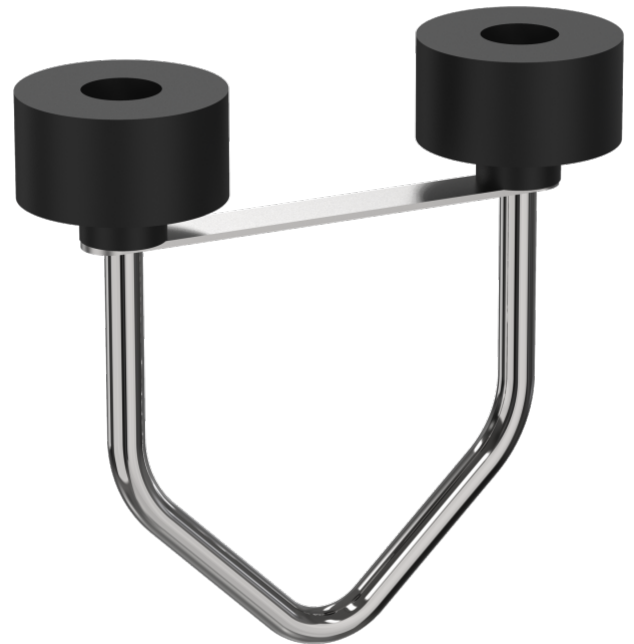

Gancho deslizante para raíl ICS 2: para colgar el portasueros en el raíl

Z2N07322

DESCRIPCIÓN DEL PRODUCTO

Material Acero inoxidable/ Plastico

PACKAGING UNIT: PIEZA

Accesorio ICS2
compatible con sistema de rieles de techo ICS2

Z2N07322

Gancho deslizante para raíl ICS 2:

Tecnología

en acero inoxidable de gran
calidad

Seguridad

electroconductor