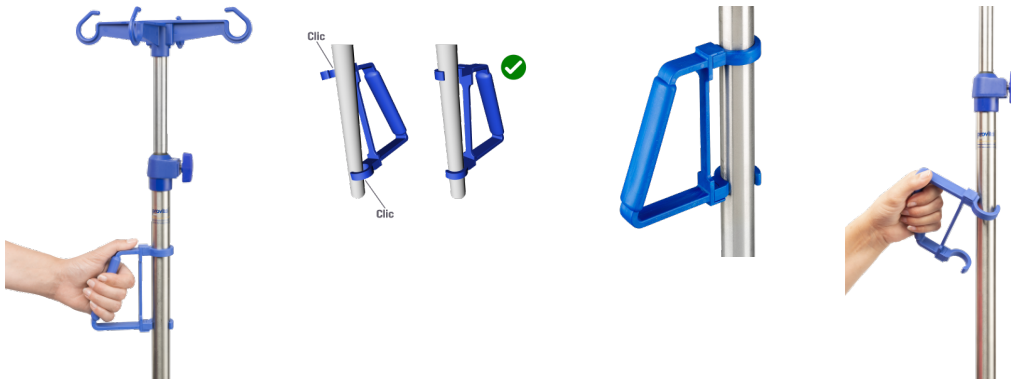

Mango Higiénico "CLIC"

Z2K091PB

DESCRIPCIÓN DEL PRODUCTO

Material	Plastico
Dimensiones (mm)	aprox. 120 x 95 x 15
Para tubo redondo	Ø 25 mm

PACKAGING UNIT: PIEZA

Fácil de instalar
fácil manejo y tiempo de instalación corto

Las mejores propiedades de higiene
superficie lisa, pequeñas ranuras y articulaciones

 Made in
Germany

Z2K091PB Mango Higiénico "CLIC"

Campo de aplicación

condiciones de higiene óptimas (desinfección por paños)

Tecnología

de plástico

Seguridad

sin aristas vivas