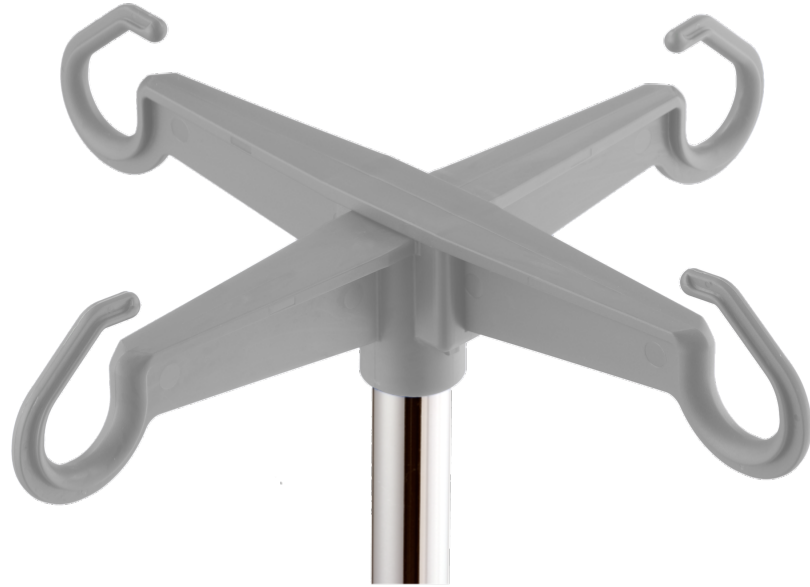

Cruz de botella de plástico para enganchar plástico, gris

Z2K0645N

DESCRIPCIÓN DEL PRODUCTO

Material	Plastico
Color de partes plásticas	Gris
Tipo de Fijación	Para enganchar
Número de ganchos	4
Disposición de los ganchos	90° entre ellos
Longitud	236 mm
Aviso de seguridad	¡La capacidad de carga total depende del dispositivo final!
Capacidad de carga total (kg)	8
Capacidad de carga por sistema (kg)	2
Capacidad de carga por gancho (kg)	2

PACKAGING UNIT: PIEZA

Z2K0645N

Cruz de botella de plástico para enganchar

Campo de aplicación

es posible un montaje posterior

de fácil montaje

Tecnología

materiales resistentes a la luz

con marcado CE

Seguridad

Sin riesgo de lesiones gracias a la forma redondeada de los ganchos para botellas

La geometría de los ganchos evita que la botella de infusión se caiga