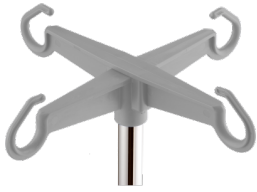

Cruz de botella de plástico para enganchar plástico, gris

Z2K0645N

DESCRIPCIÓN DEL PRODUCTO

Material	Plastico
Color de partes plásticas	Gris
Tipo de Fijación	Para enganchar
Número de ganchos	4
Disposición de los ganchos	90° entre ellos
Longitud	236 mm
Aviso de seguridad	¡La capacidad de carga total depende del dispositivo final!
Capacidad de carga total (kg)	8
Capacidad de carga por sistema (kg)	2
Capacidad de carga por gancho (kg)	2

PACKAGING UNIT: PIEZA

Z2K0645N

Cruz de botella de plástico para enganchar

Campo de aplicación

es posible un montaje posterior

de fácil montaje

Tecnología

materiales resistentes a la luz

con marcado CE

Seguridad

Sin riesgo de lesiones gracias a la forma redondeada de los ganchos para botellas

La geometría de los ganchos evita que la botella de infusión se caiga