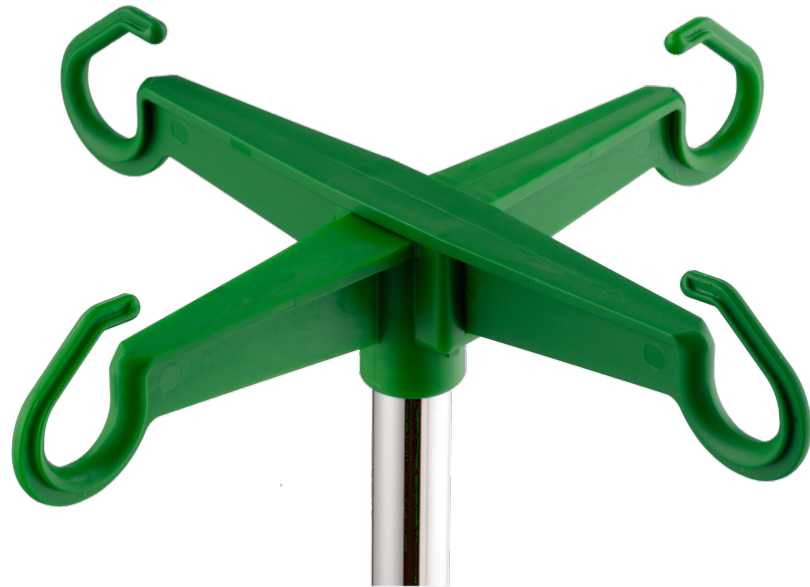

Cruz de botella de plástico para enganchar

Color: verde

Z2K0645G

DESCRIPCIÓN DEL PRODUCTO

Material	Plastico
Color de partes plásticas	Verde
Tipo de Fijación	Para enganchar
Número de ganchos	4
Disposición de los ganchos	90° entre ellos
Longitud	236 mm
Aviso de seguridad	¡La capacidad de carga total depende del dispositivo final!
Capacidad de carga total (kg)	8
Capacidad de carga por sistema (kg)	2
Capacidad de carga por gancho (kg)	2

PACKAGING UNIT: PIEZA

Z2K0645G

Cruz de botella de plástico para enganchar

Campo de aplicación

es posible un montaje posterior

de fácil montaje

Tecnología

materiales resistentes a la luz

con marcado CE

Seguridad

Sin riesgo de lesiones gracias a la forma redondeada de los ganchos para botellas

La geometría de los ganchos evita que la botella de infusión se caiga