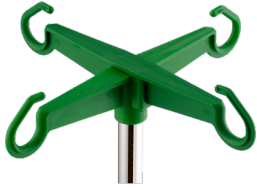

Cruz de botella de plástico para enganchar

Color: verde

Z2K0645G

DESCRIPCIÓN DEL PRODUCTO

Material	Plastico
Color de partes plásticas	Verde
Tipo de Fijación	Para enganchar
Número de ganchos	4
Disposición de los ganchos	90° entre ellos
Longitud	236 mm
Aviso de seguridad	¡La capacidad de carga total depende del dispositivo final!
Capacidad de carga total (kg)	8
Capacidad de carga por sistema (kg)	2
Capacidad de carga por gancho (kg)	2

PACKAGING UNIT: PIEZA

Z2K0645G

Cruz de botella de plástico para enganchar

Campo de aplicación

es posible un montaje posterior

de fácil montaje

Tecnología

materiales resistentes a la luz

con marcado CE

Seguridad

Sin riesgo de lesiones gracias a la forma redondeada de los ganchos para botellas

La geometría de los ganchos evita que la botella de infusión se caiga