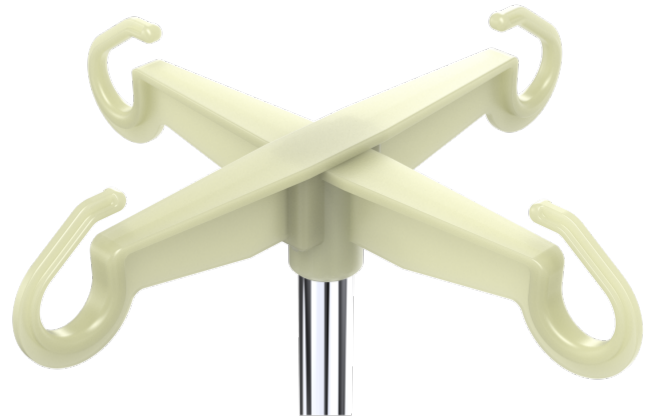

Cruz de botella de plástico para enganchar

Color: blanco-amarillo, fluorescente

Z2K0643F

DESCRIPCIÓN DEL PRODUCTO

Material	Plastico
Color de partes plásticas	Blanco amarillo / Fluorescente
Tipo de Fijación	Para enganchar
Número de ganchos	4
Disposición de los ganchos	90° entre ellos
Longitud	236 mm
Aviso de seguridad	¡La capacidad de carga total depende del dispositivo final!
Capacidad de carga total (kg)	8
Capacidad de carga por sistema (kg)	2
Capacidad de carga por gancho (kg)	2

PACKAGING UNIT: PIEZA

Z2K0643F

Cruz de botella de plástico para enganchar