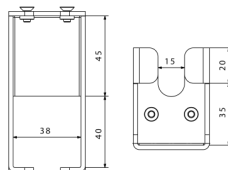

Porta enchufes Simple-Fix

ETE Philips X7, X8, Canon, Toshiba PVM; Endoscopio

Z-Z00920

DESCRIPCIÓN DEL PRODUCTO

forma	rectangular
Material	aluminio, pintado
Tipo de Fijación	a través del sistema de clic

PACKAGING UNIT: PIEZA

Width Box1	0,2 m
Height Box1	0,2 m
Length Box1	0,2 m
Weight Box1	0,5 kg

Z-Z00920

Porta enchufes Simple-Fix

Campo de aplicación

Extraíble con sólo pulsar un botón

Termodesinfectable hasta 95° Celsius

Conectores para endoscopios adaptados a las especificaciones del fabricante