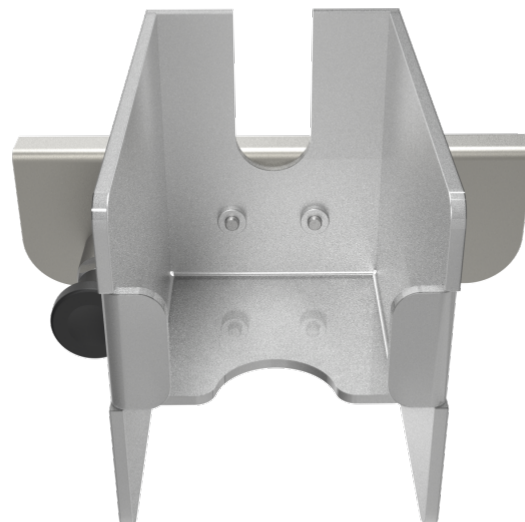

Soporte de enchufe para sondas de ETE Siemens Acuson; Endoscopio

Z-Z00030

DESCRIPCIÓN DEL PRODUCTO

Material	Acero inoxidable/ Plastico
Tipo de Fijación	Para enganchar
Seguridad	con perno de seguridad
Capacidad de carga total (kg)	1

PACKAGING UNIT: PIEZA

Width Box1	0,2 m
Height Box1	0,2 m
Length Box1	0,2 m
Weight Box1	0,5 kg

Z-Z00030

Soporte de enchufe para