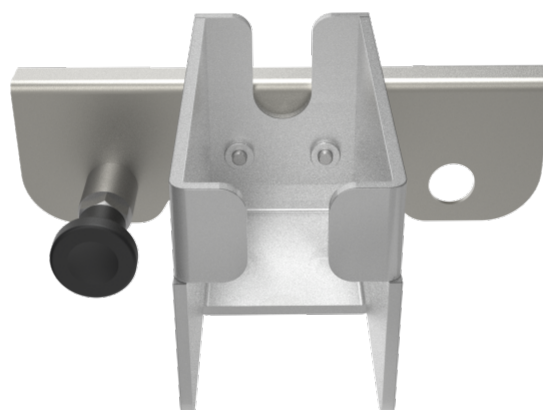

Soporte de enchufe para ETE Philips X7, X8, Canon, Toshiba PVM; Endoscopio

Z-Z00020

DESCRIPCIÓN DEL PRODUCTO

Material	aluminio, pintado
Tipo de Fijación	Para enganchar
Seguridad	con perno de seguridad
Capacidad de carga total (kg)	1

PACKAGING UNIT: PIEZA

Width Box1	0,2 m
Height Box1	0,2 m
Length Box1	0,2 m
Weight Box1	0,5 kg

Z-Z00020

Soporte de enchufe para