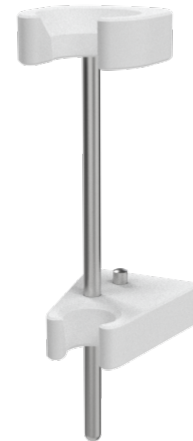

Soporte para endoscopios Simple-Fix con asa regulable en altura

Z-Z00010

DESCRIPCIÓN DEL PRODUCTO

Material	Acero inoxidable/ Plastico
Soporte seguro	Soporte de asa, regulable en altura
Tipo de Fijación	a través del sistema de clic
Capacidad de carga total (kg)	2

PACKAGING UNIT: PIEZA

Weight Box1	1 kg
-------------	------

Z-Z00010

Soporte para endoscopios Simple-Fix

Campo de aplicación

Extraíble con sólo pulsar un botón

Termodesinfectable hasta 95° Celsius