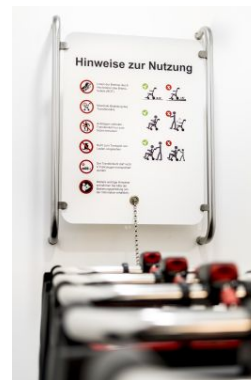

Z-SAM005

Estación de aparcamiento mural

Campo de aplicación

Platzsparend abklappbar bei Nichtverwendung

de fácil montaje