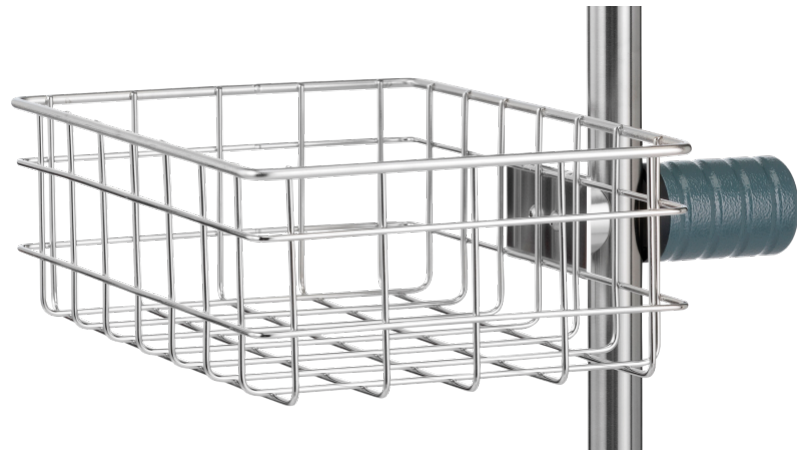

# Cesta de almacenaje con Fijación rápida

Color: gris azulado (RAL7031)

Z-PRE005

## DESCRIPCIÓN DEL PRODUCTO

Material	Acero inoxidable/ Aluminio
Color	Gris azulado
Tipo de Fijación	Con sistema de apertura rápida
Tamaño	300 mm x 200 mm x 100 mm
Para tubo redondo	Ø 25 mm - 33,7 mm
Capacidad de carga total (kg)	5

PACKAGING UNIT: PIEZA

Z-PRE005

## Cesta de almacenaje con Fijación rápida