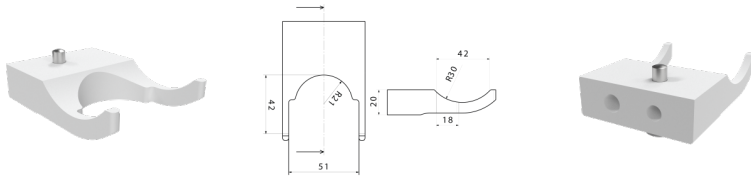

Porta enchufes 42 mm, Simple-Fix cilíndrico, Olympus 180 enchufe doble

Z-ESS015

DESCRIPCIÓN DEL PRODUCTO

Material	Plastico
Desinfección	Desinfección térmica hasta 95°C
Tipo de Fijación	a través del sistema de clic

PACKAGING UNIT: PIEZA

Width Box1	0,1 m
Height Box1	0,1 m
Length Box1	0,1 m
Weight Box1	0,5 kg

Z-ESS015

Porta enchufes 42 mm, Simple-Fix

Campo de aplicación

Extraíble con sólo pulsar un botón

Termodesinfectable hasta 95° Celsius

Conectores para endoscopios adaptados a las especificaciones del fabricante