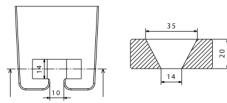

Z-ESS014

Porta enchufes Simple-Fix

Campo de aplicación

Extraíble con sólo pulsar un botón

Termodesinfectable hasta 95° Celsius

Conectores para endoscopios adaptados a las especificaciones del fabricante