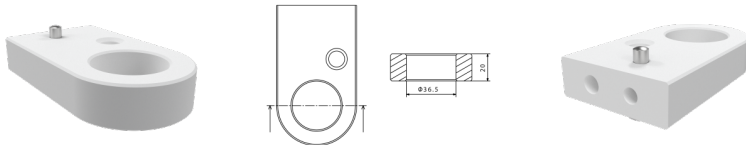

Porta enchufes Simple-Fix para Fuji 700 a.o.

Z-ESS013

DESCRIPCIÓN DEL PRODUCTO

forma	cilíndrico
Material	Plastico
Desinfección	Desinfección térmica hasta 95°C
Tipo de Fijación	a través del sistema de clic

PACKAGING UNIT: PIEZA

Width Box1	0,1 m
Height Box1	0,1 m
Length Box1	0,1 m
Weight Box1	0,5 kg

Z-ESS013

Porta enchufes Simple-Fix

Campo de aplicación

Extraíble con sólo pulsar un botón

Termodesinfectable hasta 95° Celsius

Conectores para endoscopios adaptados a las especificaciones del fabricante