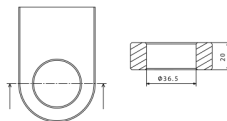

Porta enchufes Simple-Fix cilíndrico, Fuji 500 LG

Z-ESS012

DESCRIPCIÓN DEL PRODUCTO

forma	cilíndrico
Material	Plastico
Desinfección	Desinfección térmica hasta 95°C
Tipo de Fijación	a través del sistema de clic

PACKAGING UNIT: PIEZA

Width Box1	0,1 m
Height Box1	0,1 m
Length Box1	0,1 m
Weight Box1	0,5 kg

Z-ESS012

Porta enchufes Simple-Fix

Campo de aplicación

Extraíble con sólo pulsar un botón

Termodesinfectable hasta 95° Celsius