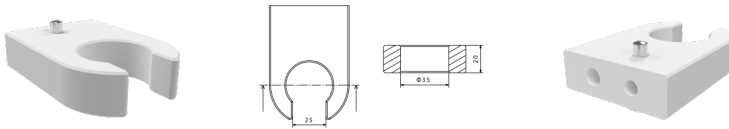

Porta enchufes Simple-Fix Fuji 500 Video

Z-ESS011

DESCRIPCIÓN DEL PRODUCTO

forma	cilíndrico
Material	Plastico
Desinfección	Desinfección térmica hasta 95°C
Tipo de Fijación	a través del sistema de clic

PACKAGING UNIT: PIEZA

Width Box1	0,1 m
Height Box1	0,1 m
Length Box1	0,1 m
Weight Box1	0,5 kg

Z-ESS011

Porta enchufes Simple-Fix

Campo de aplicación

Extraíble con sólo pulsar un botón

Termodesinfectable hasta 95° Celsius

Conectores para endoscopios adaptados a las especificaciones del fabricante