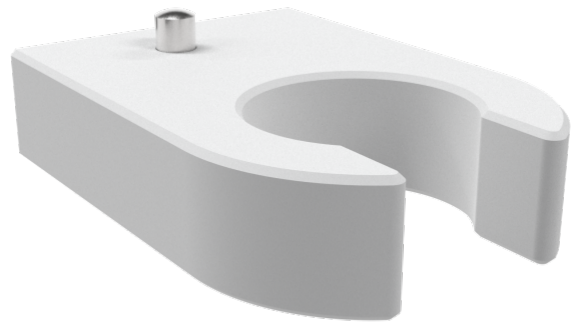

Porta enchufes Simple-Fix Fuji 500 Video

Z-ESS011

DESCRIPCIÓN DEL PRODUCTO

forma	cilíndrico
Material	Plastico
Desinfección	Desinfección térmica hasta 95°C
Tipo de Fijación	a través del sistema de clic

PACKAGING UNIT: PIEZA

Width Box1	0,1 m
Height Box1	0,1 m
Length Box1	0,1 m
Weight Box1	0,5 kg

Z-ESS011

Porta enchufes Simple-Fix

Campo de aplicación

Extraíble con sólo pulsar un botón

Termodesinfectable hasta 95° Celsius

Conectores para endoscopios adaptados a las especificaciones del fabricante