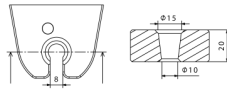

Z-ESS010

Porta enchufes Simple-Fix

Campo de aplicación

Extraíble con sólo pulsar un botón

Termodesinfectable hasta 95° Celsius

Conectores para endoscopios adaptados a las especificaciones del fabricante