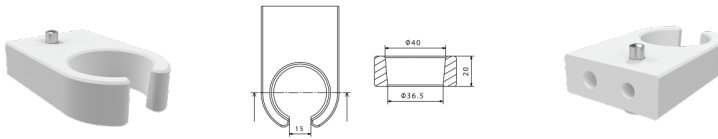

Porta enchufes, Simple-Fix

Ø 40 mm

Z-ESS009

DESCRIPCIÓN DEL PRODUCTO

Material	Plastico
Desinfección	Desinfección térmica hasta 95°C
Tipo de Fijación	a través del sistema de clic

PACKAGING UNIT: PIEZA

Width Box1	0,1 m
Height Box1	0,1 m
Length Box1	0,1 m
Weight Box1	0,5 kg

Z-ESS009

Porta enchufes, Simple-Fix

Campo de aplicación

Extraíble con sólo pulsar un botón

Termodesinfectable hasta 95° Celsius

Conectores para endoscopios adaptados a las especificaciones del fabricante