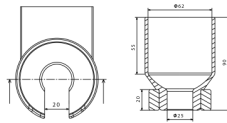

Porta enchufes 25-62 mm Simple-Fix cilíndrico-cónico

Z-ESS007

DESCRIPCIÓN DEL PRODUCTO

Material	Plastico
Desinfección	Desinfección térmica hasta 95°C
Tipo de Fijación	a través del sistema de clic

PACKAGING UNIT: PIEZA

Width Box1	0,1 m
Height Box1	0,1 m
Length Box1	0,1 m
Weight Box1	0,5 kg

Z-ESS007

Porta enchufes 25-62 mm Simple-Fix

Campo de aplicación

Extraíble con sólo pulsar un botón

Termodesinfectable hasta 95° Celsius