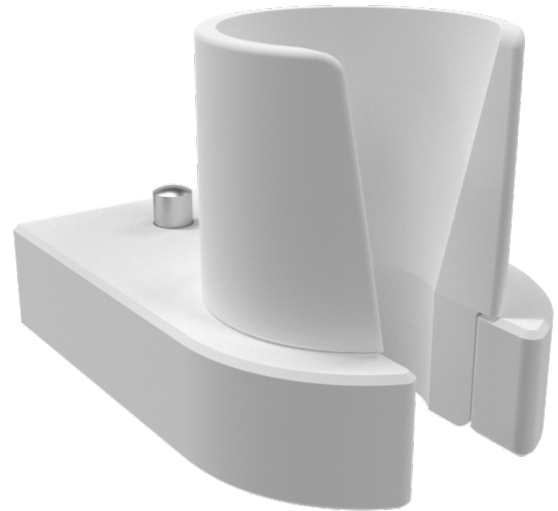

Porta enchufes 25-40 mm Simple-Fix cónico

Z-ESS006

DESCRIPCIÓN DEL PRODUCTO

forma	cónico
Material	Plastico
Desinfección	Desinfección térmica hasta 95°C
Tipo de Fijación	a través del sistema de clic

PACKAGING UNIT: PIEZA

Width Box1	0,1 m
Height Box1	0,1 m
Length Box1	0,1 m
Weight Box1	0,5 kg

Z-ESS006

Porta enchufes 25-40 mm Simple-Fix

Campo de aplicación

Extraíble con sólo pulsar un botón

Termodesinfectable hasta 95° Celsius

Conectores para endoscopios adaptados a las especificaciones del fabricante