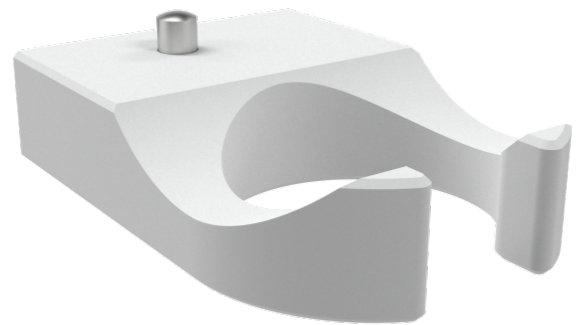

Porta enchufes 42 mm, Simple-Fix cilíndrico, Olympus 180

Z-ESS005

DESCRIPCIÓN DEL PRODUCTO

forma	cilíndrico
Material	Plastico
Desinfección	Desinfección térmica hasta 95°C
Tipo de Fijación	a través del sistema de clic

PACKAGING UNIT: PIEZA

Width Box1	0,1 m
Height Box1	0,1 m
Length Box1	0,1 m
Weight Box1	0,5 kg