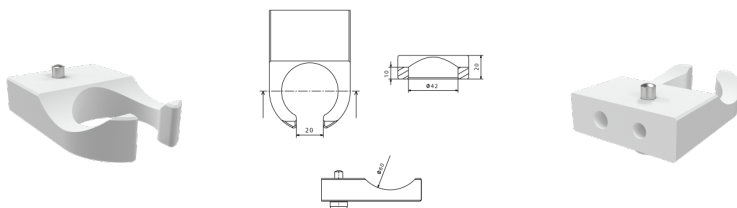

# Porta enchufes 42 mm, Simple-Fix cilíndrico, Olympus 180

### DESCRIPCIÓN DEL PRODUCTO

|                  |                                 |
|------------------|---------------------------------|
| forma            | cilíndrico                      |
| Material         | Plastico                        |
| Desinfección     | Desinfección térmica hasta 95°C |
| Tipo de Fijación | a través del sistema de clic    |

### PACKAGING UNIT: PIEZA

|             |        |
|-------------|--------|
| Width Box1  | 0,1 m  |
| Height Box1 | 0,1 m  |
| Length Box1 | 0,1 m  |
| Weight Box1 | 0,5 kg |

Z-ESS005

## Porta enchufes 42 mm, Simple-Fix