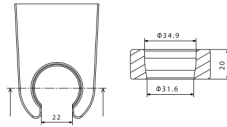

Porta enchufes 31-35 mm Simple-Fix cónico

Z-ESS004

DESCRIPCIÓN DEL PRODUCTO

forma	cónico
Material	Plastico
Desinfección	Desinfección térmica hasta 95°C
Tipo de Fijación	a través del sistema de clic

PACKAGING UNIT: PIEZA

Width Box1	0,1 m
Height Box1	0,1 m
Length Box1	0,1 m
Weight Box1	0,5 kg

Z-ESS004

Porta enchufes 31-35 mm Simple-Fix

Campo de aplicación

Extraíble con sólo pulsar un botón

Termodesinfectable hasta 95° Celsius