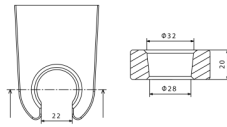

Porta enchufes 28-32 mm Simple-Fix cónico

Z-ESS003

DESCRIPCIÓN DEL PRODUCTO

forma	cónico
Material	Plastico
Desinfección	Desinfección térmica hasta 95°C
Tipo de Fijación	a través del sistema de clic

PACKAGING UNIT: PIEZA

Width Box1	0,1 m
Height Box1	0,1 m
Length Box1	0,1 m
Weight Box1	0,5 kg

Z-ESS003

Porta enchufes 28-32 mm Simple-Fix

Campo de aplicación

Extraíble con sólo pulsar un botón

Termodesinfectable hasta 95° Celsius