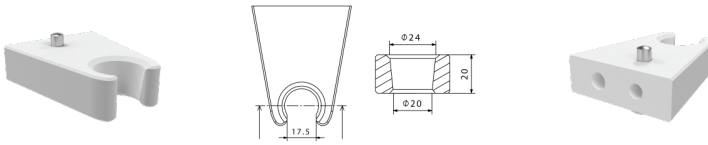

Porta enchufes 20-24 mm, Simple-Fix cónico

Z-ESS002

DESCRIPCIÓN DEL PRODUCTO

forma	cónico
Material	Plastico
Desinfección	Desinfección térmica hasta 95°C
Tipo de Fijación	a través del sistema de clic

PACKAGING UNIT: PIEZA

Width Box1	0,1 m
Height Box1	0,1 m
Length Box1	0,1 m
Weight Box1	0,5 kg

Z-ESS002

Porta enchufes 20-24 mm, Simple-Fix

Campo de aplicación

Extraíble con sólo pulsar un botón

Termodesinfectable hasta 95° Celsius

Conectores para endoscopios adaptados a las especificaciones del fabricante