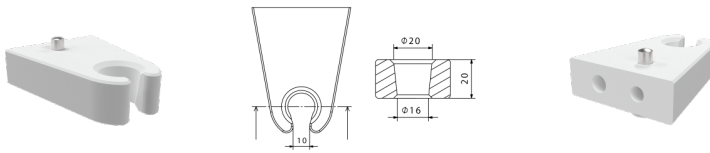

# Porta enchufes 28-32 mm, Simple-Fix cónico

Z-ESS001

## DESCRIPCIÓN DEL PRODUCTO

forma	cónico
Material	Plastico
Desinfección	Desinfección térmica hasta 95°C
Tipo de Fijación	a través del sistema de clic

## PACKAGING UNIT: PIEZA

Width Box1	0,1 m
Height Box1	0,1 m
Length Box1	0,1 m
Weight Box1	0,5 kg

Z-ESS001

## Porta enchufes 28-32 mm, Simple-Fix