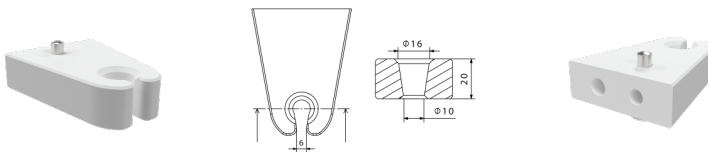

Porta enchufes 10-16 mm, Simple-Fix cónico

Z-ESS000

DESCRIPCIÓN DEL PRODUCTO

forma	cónico
Material	Plastico
Desinfección	Desinfección térmica hasta 95°C
Tipo de Fijación	a través del sistema de clic

PACKAGING UNIT: PIEZA

Width Box1	0,1 m
Height Box1	0,1 m
Length Box1	0,1 m
Weight Box1	0,5 kg

Z-ESS000

Porta enchufes 10-16 mm, Simple-Fix

Campo de aplicación

Extraíble con sólo pulsar un botón

Termodesinfectable hasta 95° Celsius

Conectores para endoscopios adaptados a las especificaciones del fabricante