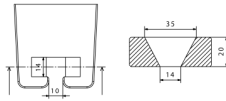

Porta enchufes para STORZ HD a.o.

Z-ES-014

DESCRIPCIÓN DEL PRODUCTO

Pre-ensamblado	Protector
forma	rectangular
Material	Acero inoxidable/ Plastico
Desinfección	Desinfección térmica hasta 95°C

PACKAGING UNIT: PIEZA

Width Box1	0,1 m
Height Box1	0,1 m
Length Box1	0,1 m
Weight Box1	0,5 kg

Z-ES-014

Porta enchufes

Campo de aplicación

Conectores para
endoscopios adaptados a
las especificaciones del
fabricante