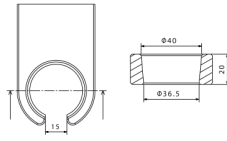

Porta enchufes

Ø 40 mm

Z-ES-009

DESCRIPCIÓN DEL PRODUCTO

Pre-ensamblado	Protector
Material	Acero inoxidable/ Plastico
Desinfección	Desinfección térmica hasta 95°C

PACKAGING UNIT: PIEZA

Width Box1	0,1 m
Height Box1	0,1 m
Length Box1	0,1 m
Weight Box1	0,5 kg

Z-ES-009

Porta enchufes

Campo de aplicación

Conectores para endoscopios adaptados a las especificaciones del fabricante