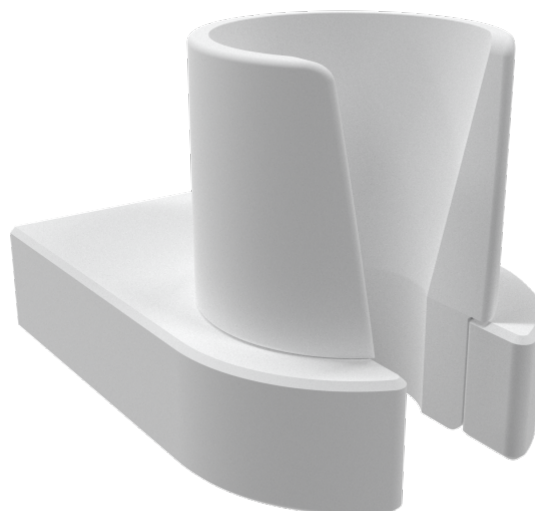

Porta enchufes 25-40 mm cónico

Z-ES-006

DESCRIPCIÓN DEL PRODUCTO

Pre-ensamblado	Protector
forma	cónico
Material	Acero inoxidable/ Plastico
Desinfección	Desinfección térmica hasta 95°C

PACKAGING UNIT: PIEZA

Width Box1	0,1 m
Height Box1	0,1 m
Length Box1	0,1 m
Weight Box1	0,5 kg

Z-ES-006

Porta enchufes 25-40 mm

Campo de aplicación

Conectores para endoscopios adaptados a las especificaciones del fabricante