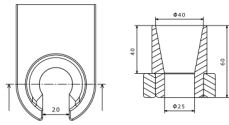

Porta enchufes 25-40 mm cónico

Z-ES-006

DESCRIPCIÓN DEL PRODUCTO

Pre-ensamblado	Protector
forma	cónico
Material	Acero inoxidable/ Plastico
Desinfección	Desinfección térmica hasta 95°C

PACKAGING UNIT: PIEZA

Width Box1	0,1 m
Height Box1	0,1 m
Length Box1	0,1 m
Weight Box1	0,5 kg

Z-ES-006

Porta enchufes 25-40 mm

Campo de aplicación

Conectores para endoscopios adaptados a las especificaciones del fabricante