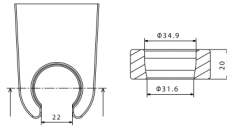

Porta enchufes 31-35 mm cónico

Z-ES-004

DESCRIPCIÓN DEL PRODUCTO

Pre-ensamblado	Protector
forma	cónico
Material	Acero inoxidable/ Plastico
Desinfección	Desinfección térmica hasta 95°C

PACKAGING UNIT: PIEZA

Width Box1	0,1 m
Height Box1	0,1 m
Length Box1	0,1 m
Weight Box1	0,5 kg

Z-ES-004

Porta enchufes 31-35 mm

Campo de aplicación

Conectores para endoscopios adaptados a las especificaciones del fabricante