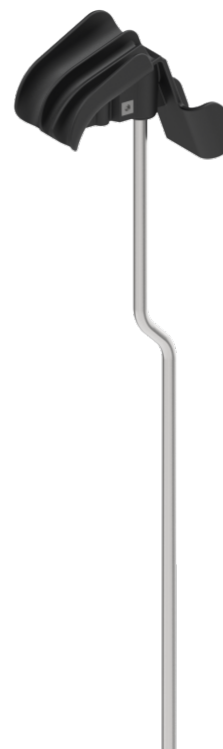

Soporte para mango de endoscopio para Simple-Fix

universal - versión izquierda

Z-EHS002

DESCRIPCIÓN DEL PRODUCTO

Material	Acero inoxidable/ Plastico
Montaje sobre/en	Simple-Fix inclusión básica

PACKAGING UNIT: PIEZA

Width Box1	0,2 m
Height Box1	0,2 m
Length Box1	0,5 m
Weight Box1	0,5 kg

Soporte para mango de endoscopio para Simple-Fix

Tecnología

Almacenamiento protegido mecánicamente

Se puede personalizar con piezas complementarias

Soportes para todos los fabricantes de endoscopios

Adaptador para rieles de pared, tubos redondos y montaje fijo en la pared

Seguridad

Propiedades higiénicas convincentes

Óptica / Extremo distal protegido contra impactos y daños