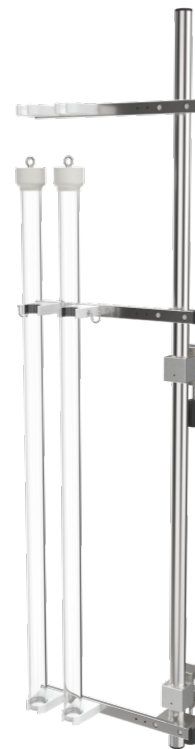

Tubo redondo para rieles de pared, con 2 tubos

Limpieza previa y desinfección por inmersión

T-T55060

DESCRIPCIÓN DEL PRODUCTO

Tubos de limpieza/desinfección	Limpieza et Desinfección por inmersión
Campo de aplicación	TEE-Care (Sondas de ultrasonido)
Longitud del tubo de inmersión	1.160 (ca.)
Diámetro del tubo	Ø 33,7 mm
Material del tubo de soporte	acero inoxidable
Longitud del tubo de soporte	1.500
Función de la unidad	desinfección incluida la limpieza previa
Reprocesamiento de la sonda	por desinfección por inmersión
Tipo de Fijación	con llave universal
Capacidad de carga total (kg)	20

PACKAGING UNIT: PIEZA

Width Box1	0,7 m
Height Box1	0,3 m
Length Box1	1,7 m
Weight Box1	10 kg

Limpieza que ahorra tiempo

T-T55060

Tubo redondo para rieles de pared, con 2 tubos